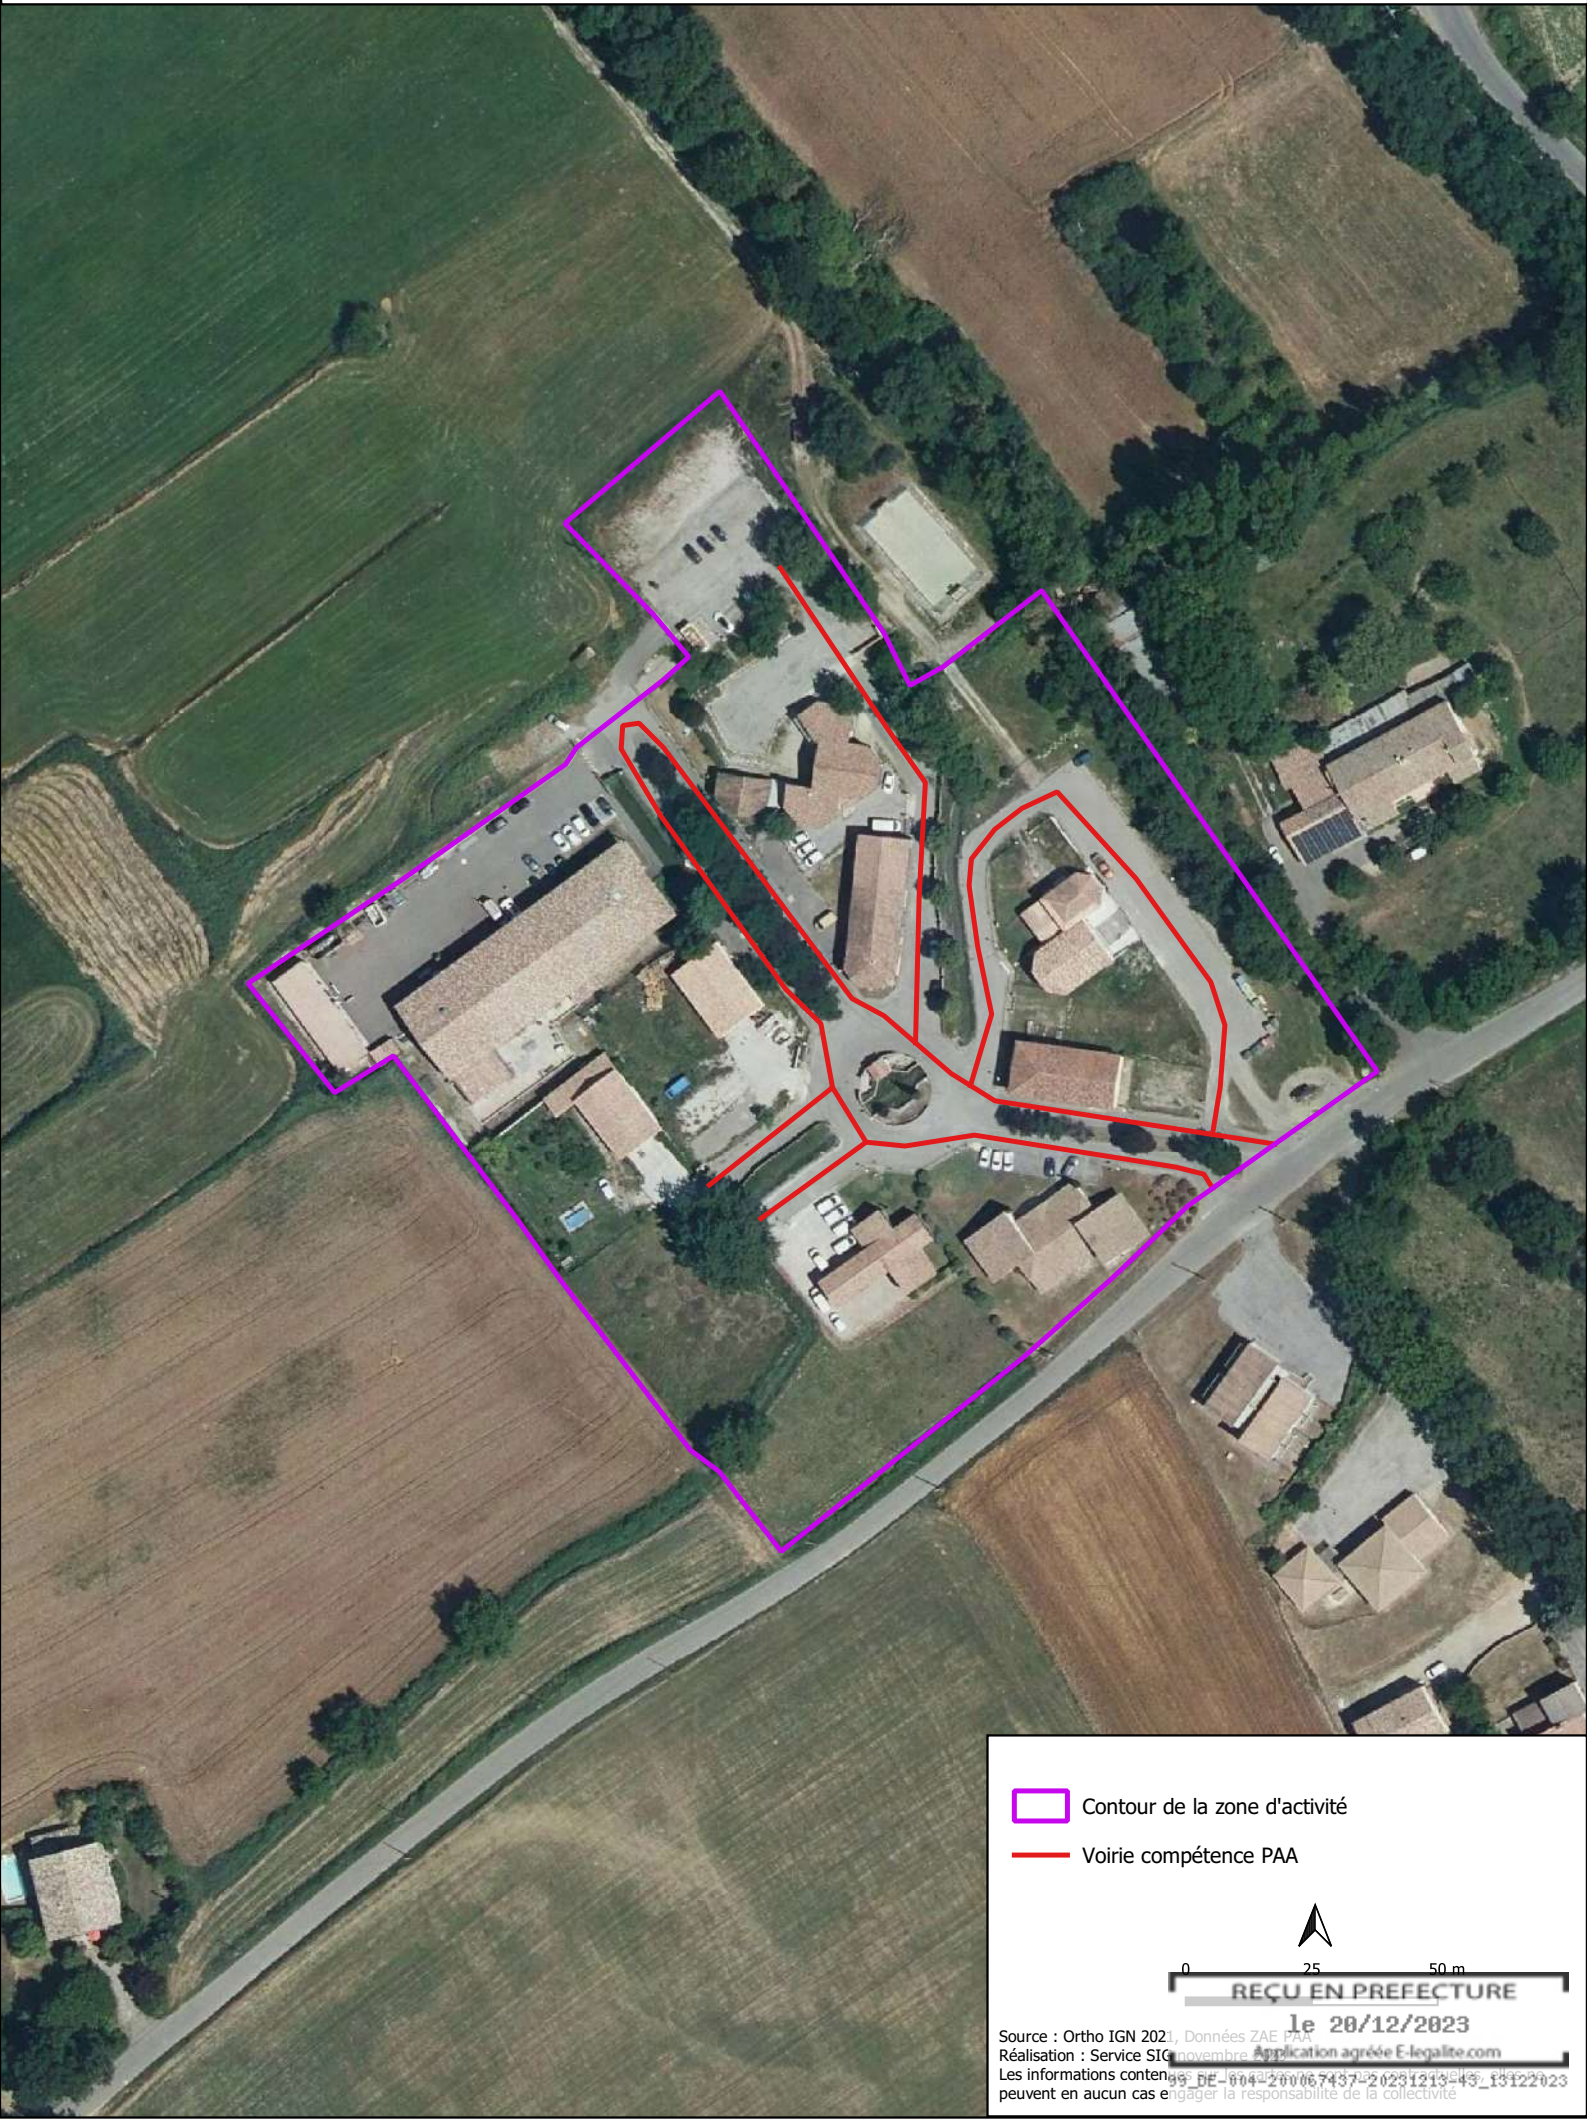


 Contour de la zone d'activité

 Voirie compétence PAA

0 50 100 m

REÇU EN PREFECTURE

le 28/12/2023

 Contour de la zone d'activité

 Voirie compétence PAA

0 50 100 m

REÇU EN PREFECTURE

le 28/12/2023

 Contour de la zone d'activité

 Voirie compétence PAA

0 100 200 m

REÇU EN PREFECTURE

le 20/12/2023

 Contour de la zone d'activité

 Voirie compétence PAA

0 25 50 m

REÇU EN PREFECTURE

le 20/12/2023

 Contour de la zone d'activité

 Voirie compétence PAA

0 50 100 m

REÇU EN PREFECTURE