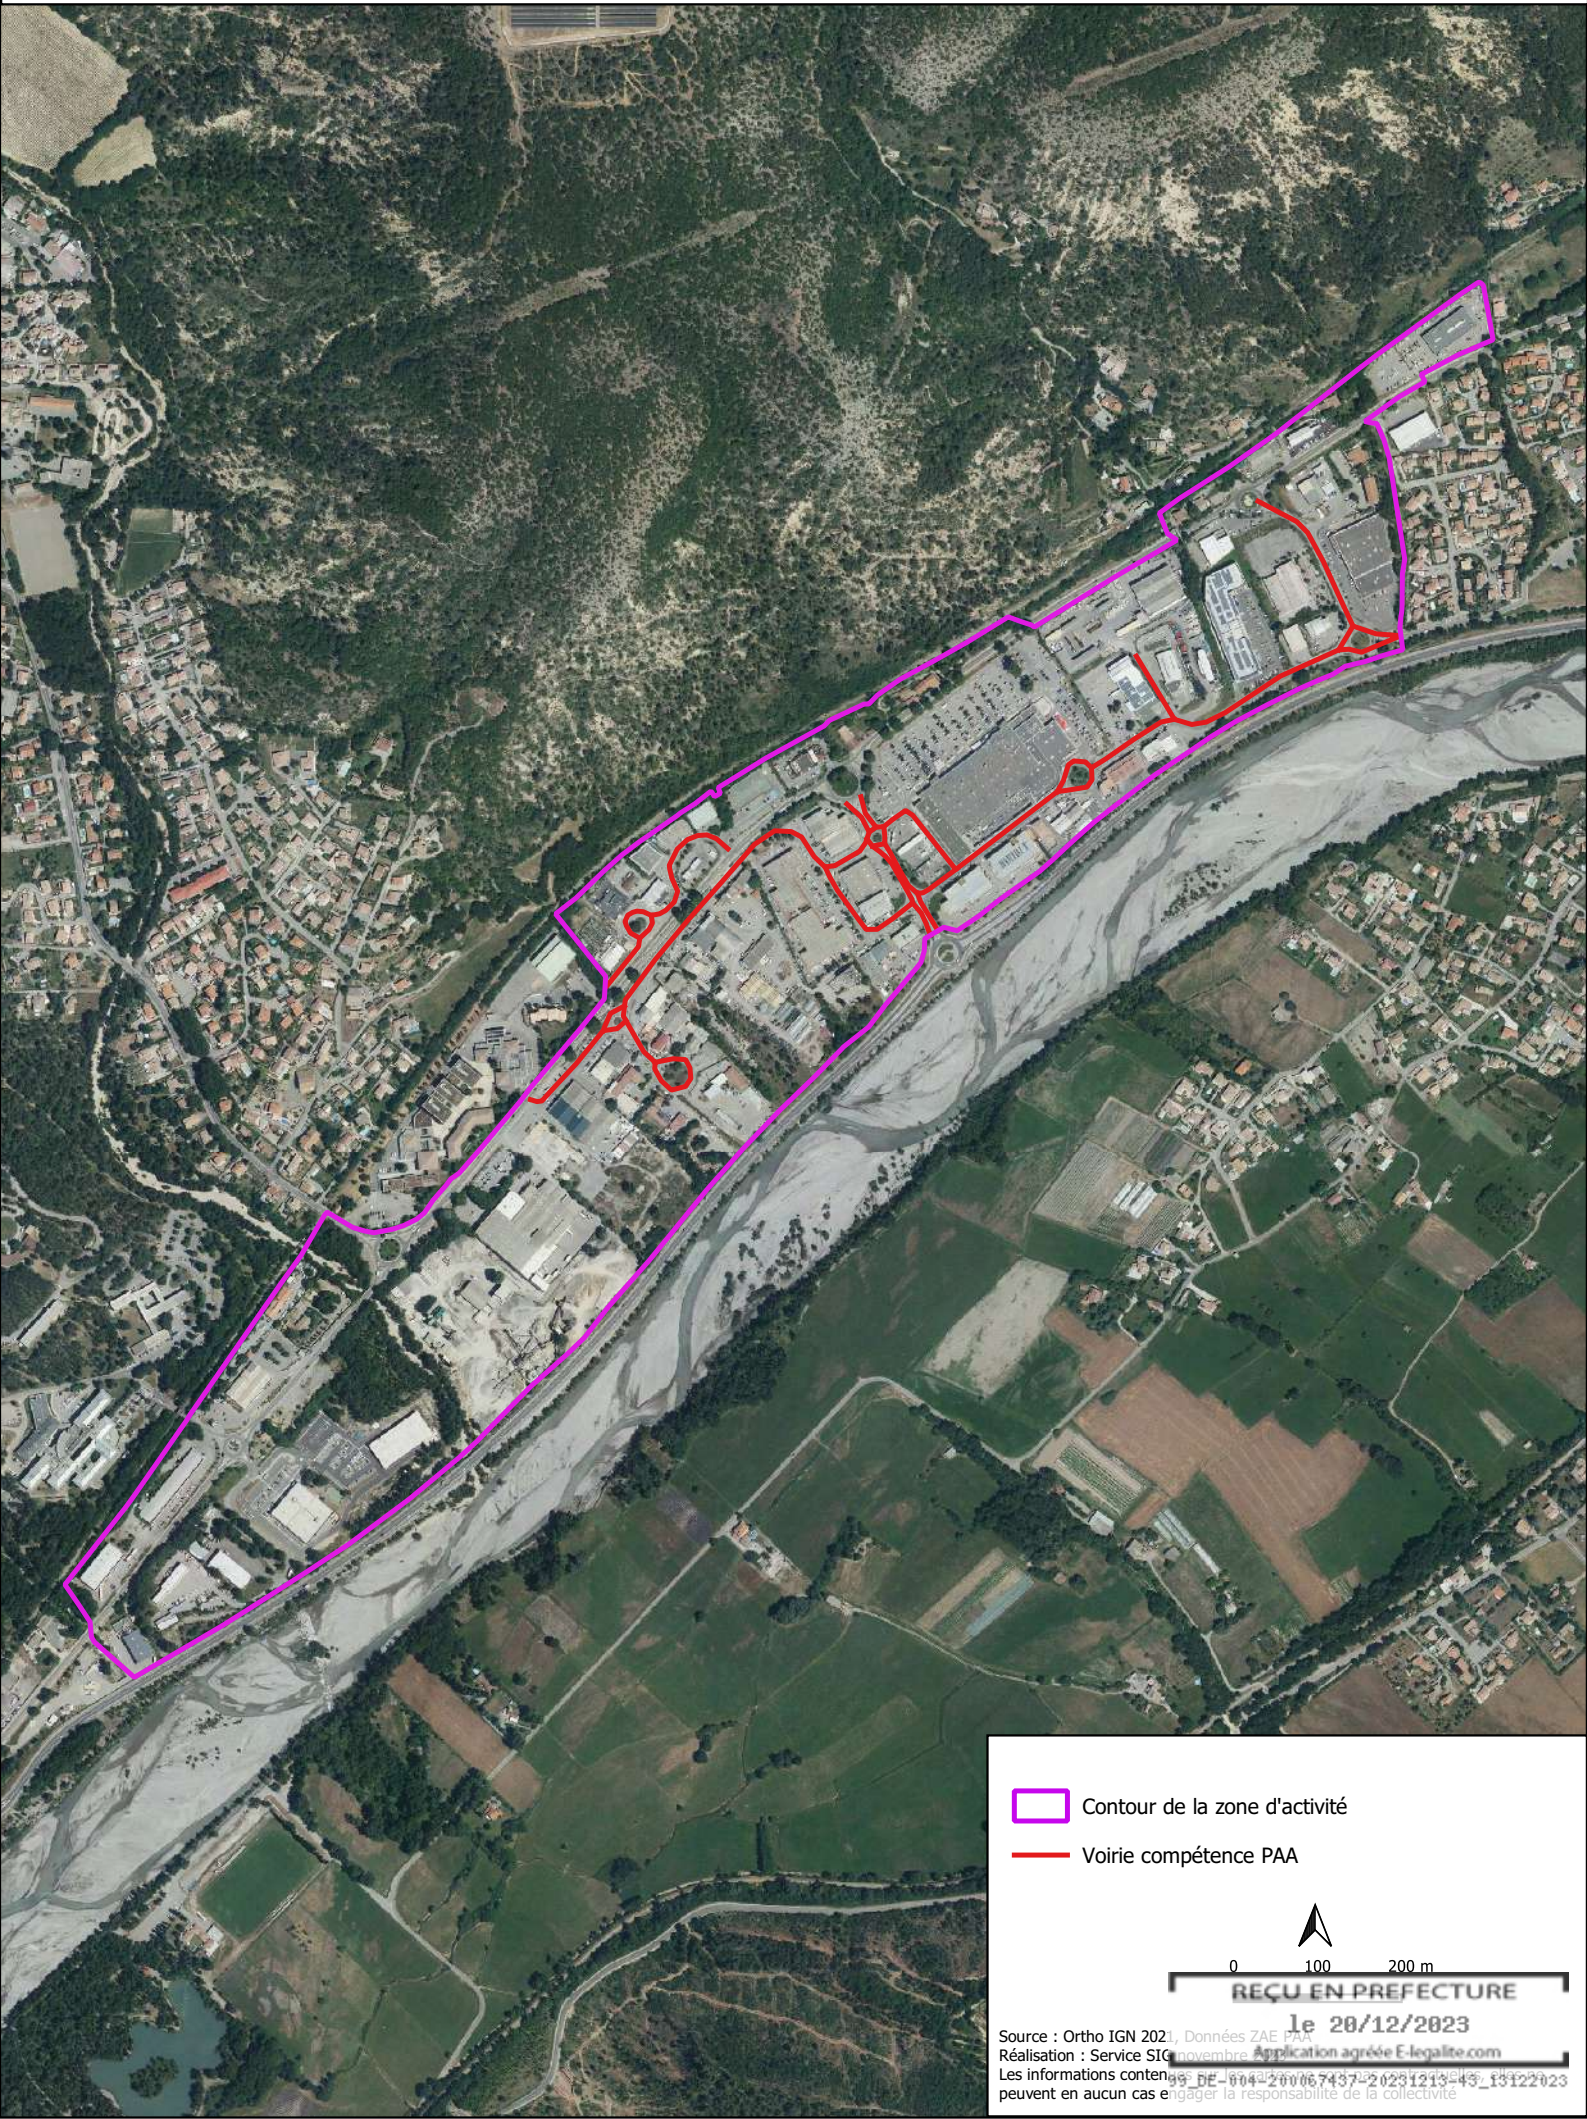


 Contour de la zone d'activité

 Voirie compétence PAA

0 50 100 m

REÇU EN PREFECTURE

le 28/12/2023

 Contour de la zone d'activité

 Voirie compétence PAA

0 50 100 m

REÇU EN PREFECTURE

le 28/12/2023

 Contour de la zone d'activité

 Voirie compétence PAA

0 100 200 m

REÇU EN PREFECTURE

le 20/12/2023

 Contour de la zone d'activité

 Voirie compétence PAA

0 25 50 m

REÇU EN PREFECTURE

le 20/12/2023

 Contour de la zone d'activité

 Voirie compétence PAA

0 50 100 m

REÇU EN PREFECTURE