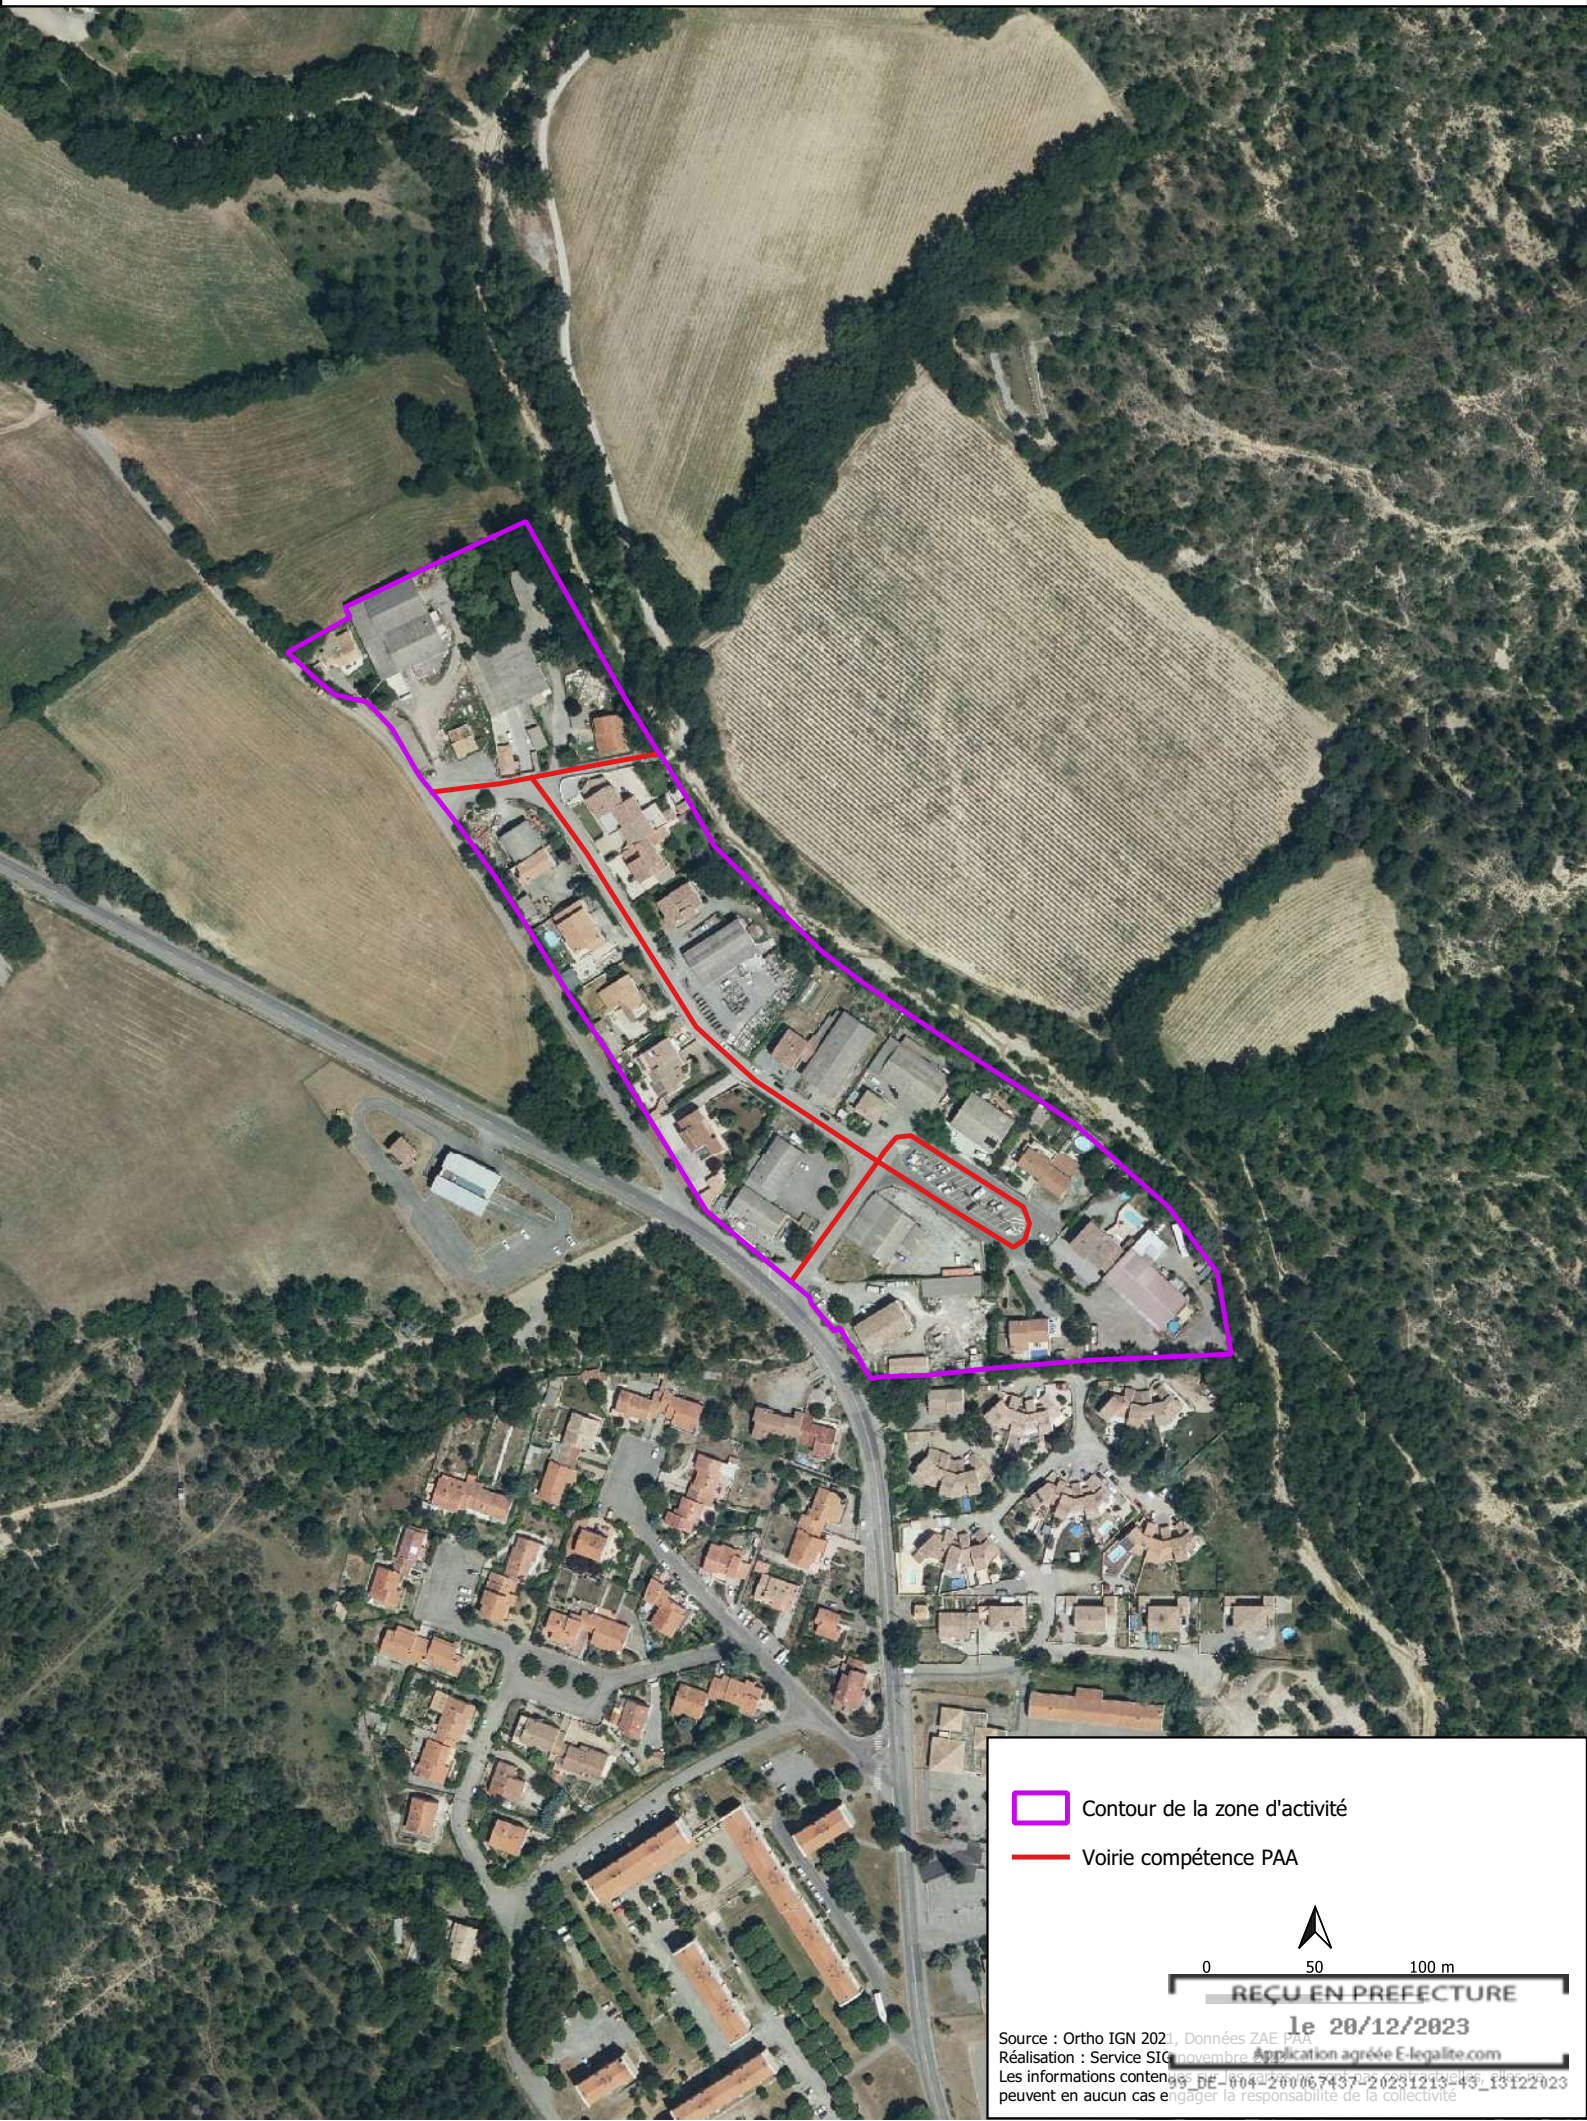


 Contour de la zone d'activité

 Voirie compétence PAA

0 50 100 m

REÇU EN PREFECTURE

le 28/12/2023

 Contour de la zone d'activité

 Voirie compétence PAA

0 50 100 m

REÇU EN PREFECTURE

le 28/12/2023

 Contour de la zone d'activité

 Voirie compétence PAA

0 100 200 m

REÇU EN PREFECTURE

le 20/12/2023

 Contour de la zone d'activité

 Voirie compétence PAA

0 25 50 m

REÇU EN PREFECTURE

le 20/12/2023

 Contour de la zone d'activité

 Voirie compétence PAA

0 50 100 m

REÇU EN PREFECTURE