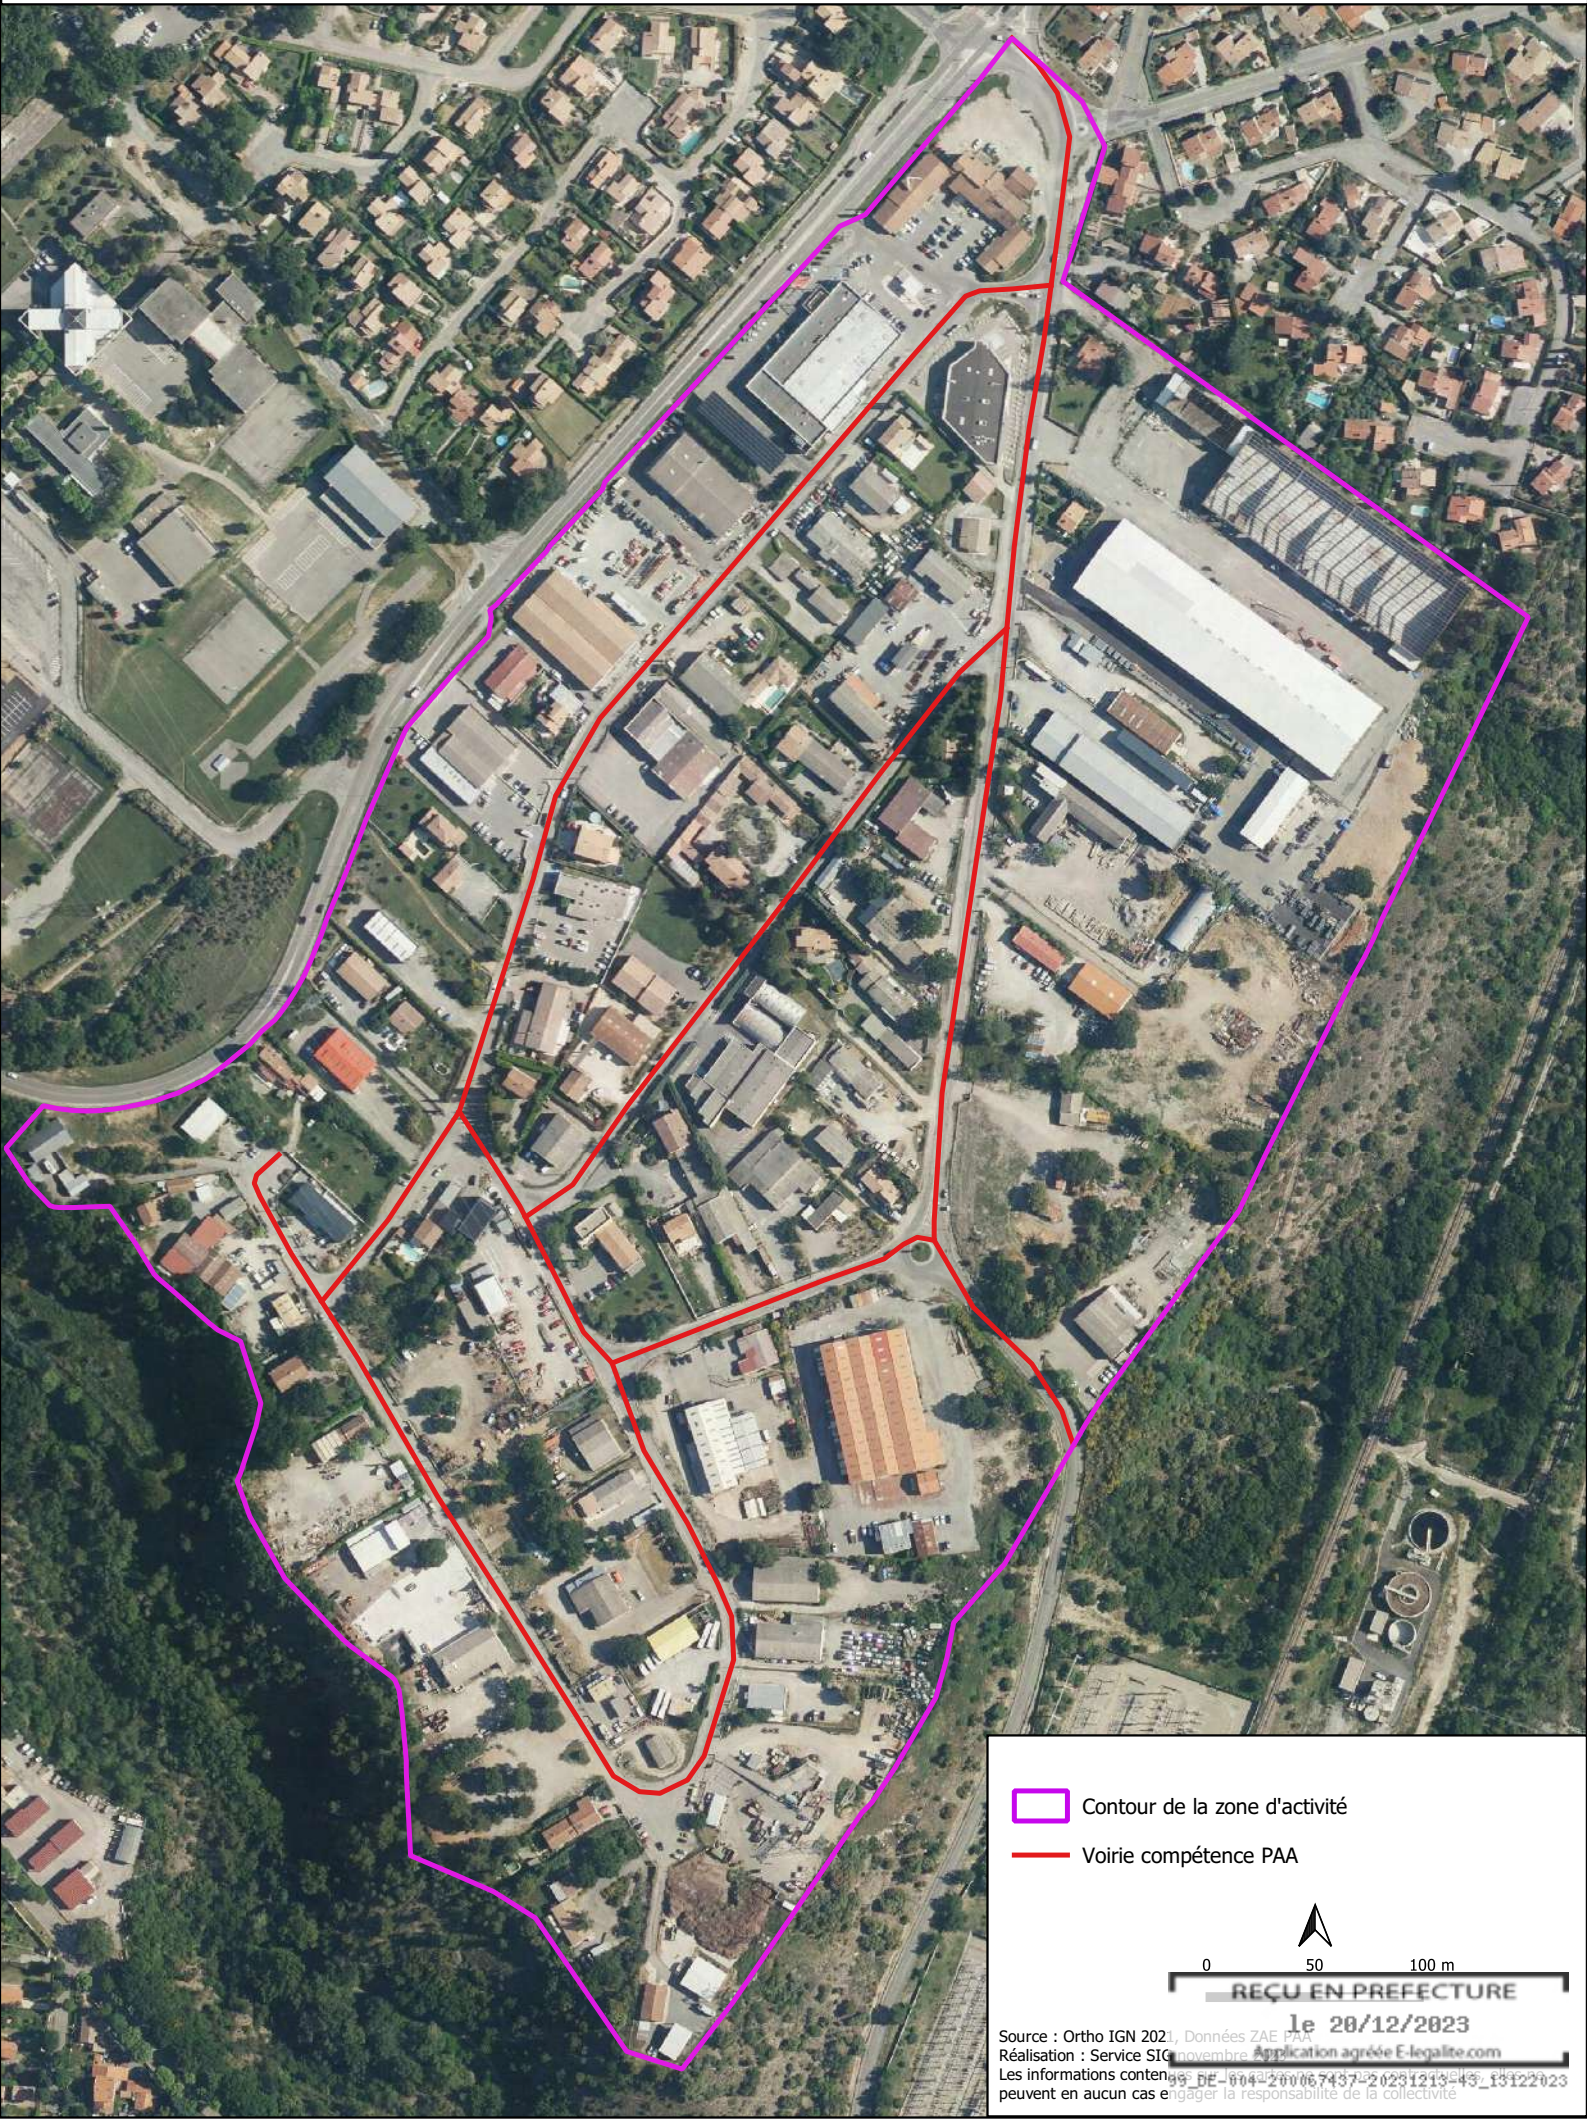


 Contour de la zone d'activité

 Voirie compétence PAA

0 50 100 m

REÇU EN PREFECTURE

le 28/12/2023

 Contour de la zone d'activité

 Voirie compétence PAA

0 50 100 m

REÇU EN PREFECTURE

le 28/12/2023

 Contour de la zone d'activité

 Voirie compétence PAA

0 100 200 m

REÇU EN PREFECTURE

le 20/12/2023

 Contour de la zone d'activité

le 20/12/2023

 Contour de la zone d'activité

 Voirie compétence PAA

0 50 100 m

REÇU EN PREFECTURE

le 20/12/2023

 Contour de la zone d'activité

 Voirie compétence PAA