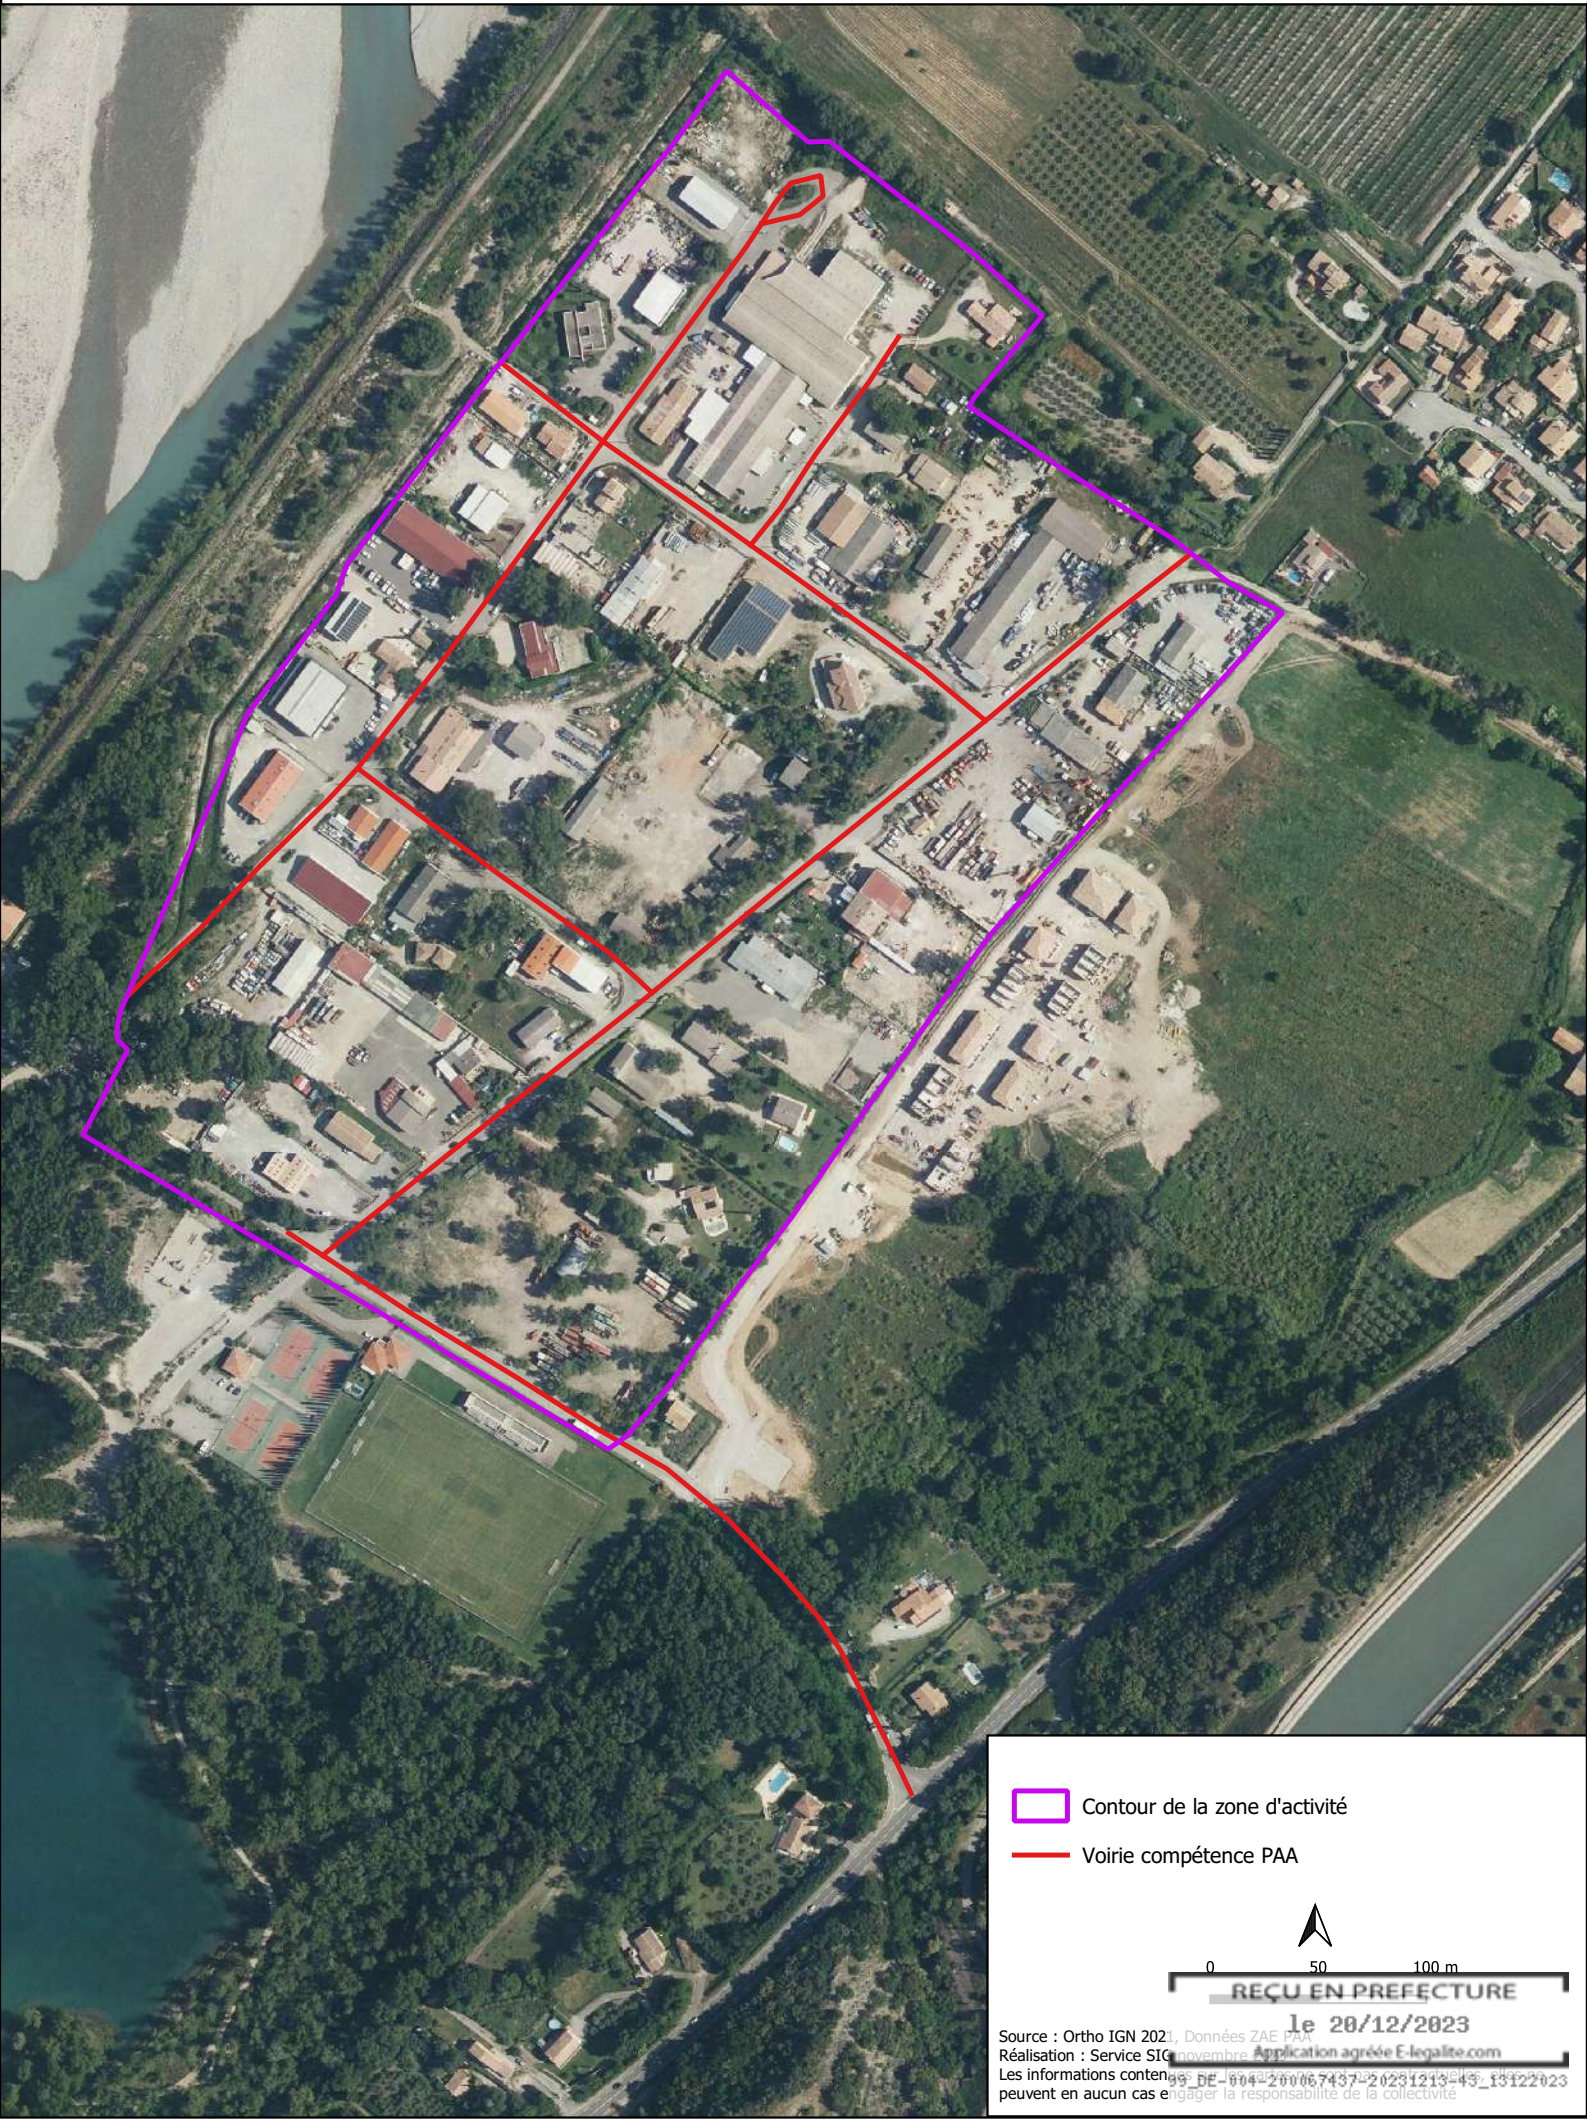

 Contour de la zone d'activité

 Voirie compétence PAA

0 50 100 m

REÇU EN PREFECTURE

le 28/12/2023

 Contour de la zone d'activité

 Voirie compétence PAA

0 50 100 m

REÇU EN PREFECTURE

le 28/12/2023

 Contour de la zone d'activité

 Voirie compétence PAA

0 100 200 m

REÇU EN PREFECTURE

le 20/12/2023

 Contour de la zone d'activité

 Voirie compétence PAA

0 25 50 m

REÇU EN PREFECTURE

le 20/12/2023

 Contour de la zone d'activité

 Voirie compétence PAA

0 50 100 m

REÇU EN PREFECTURE

le 20/12/2023

 Contour de la zone d'activité

 Voirie compétence PAA

0 50 100 m

REÇU EN PREFECTURE

le 20/12/2023

 Contour de la zone d'activité

 Voirie compétence PAA