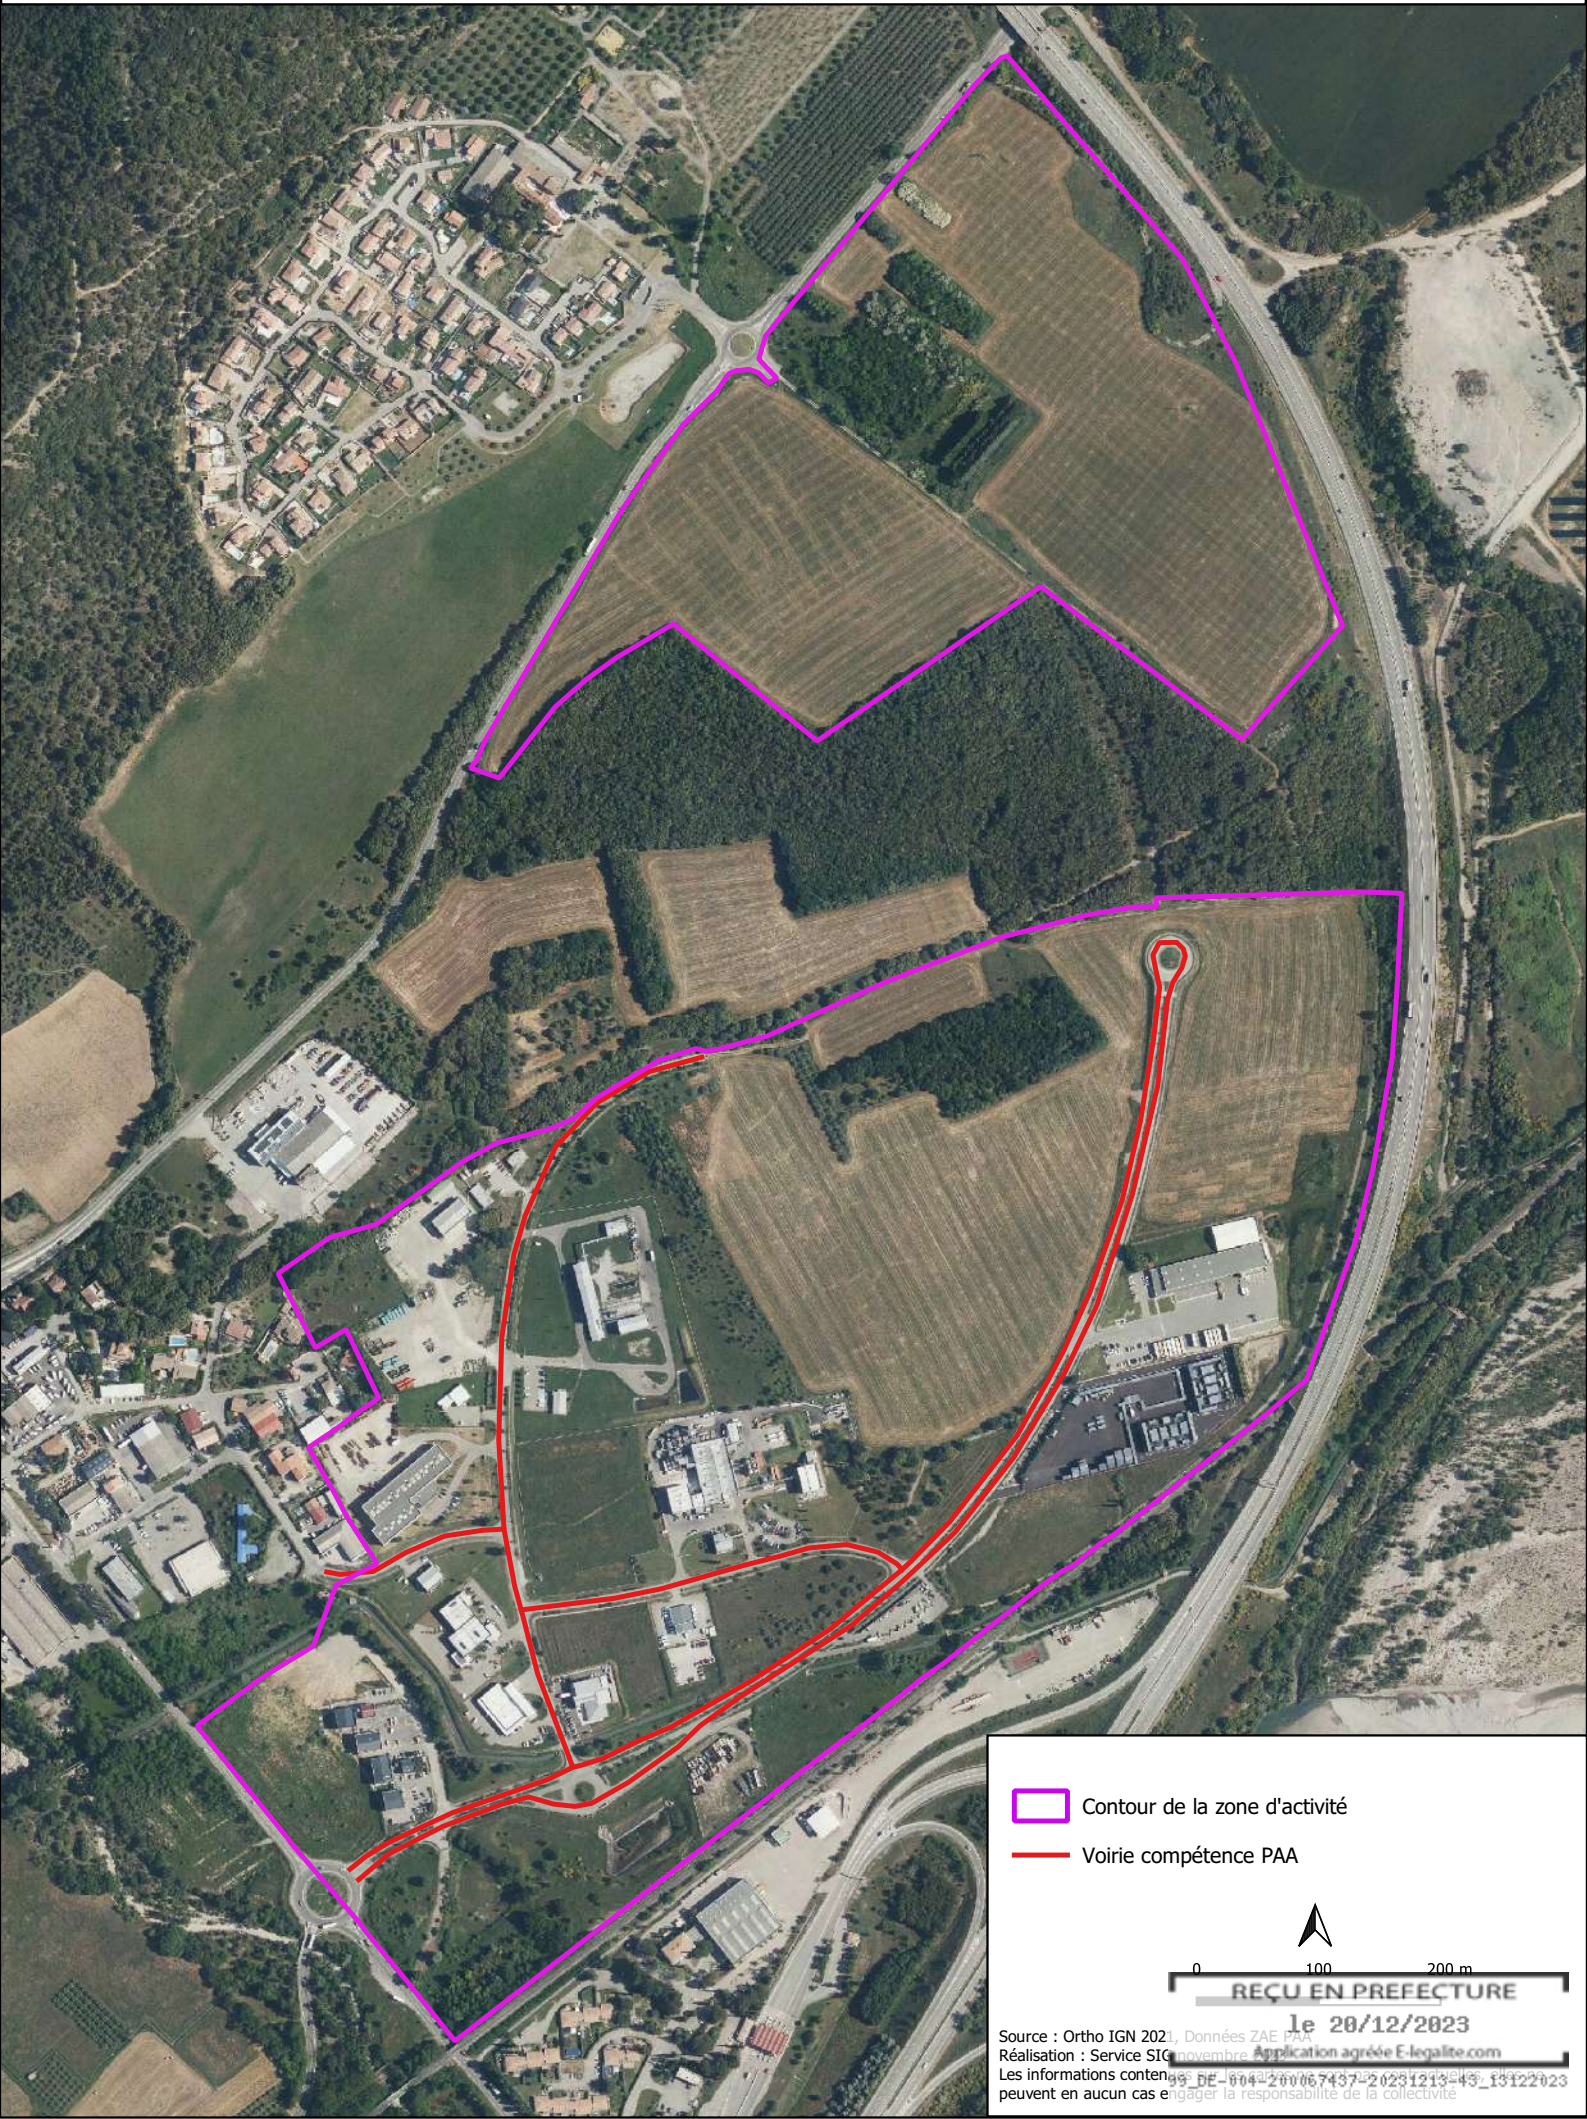


 Contour de la zone d'activité

 Voirie compétence PAA

0 50 100 m

REÇU EN PREFECTURE

le 28/12/2023

 Contour de la zone d'activité

 Voirie compétence PAA

0 50 100 m

le 20/12/2023

 Contour de la zone d'activité

 Voirie compétence PAA

0 50 100 m

REÇU EN PREFECTURE

le 20/12/2023

 Contour de la zone d'activité

 Voirie compétence PAA

0 50 100 m

REÇU EN PREFECTURE

le 20/12/2023

 Contour de la zone d'activité

 Voirie compétence PAA

0 50 100 m

REÇU EN PREFECTURE

le 28/12/2023