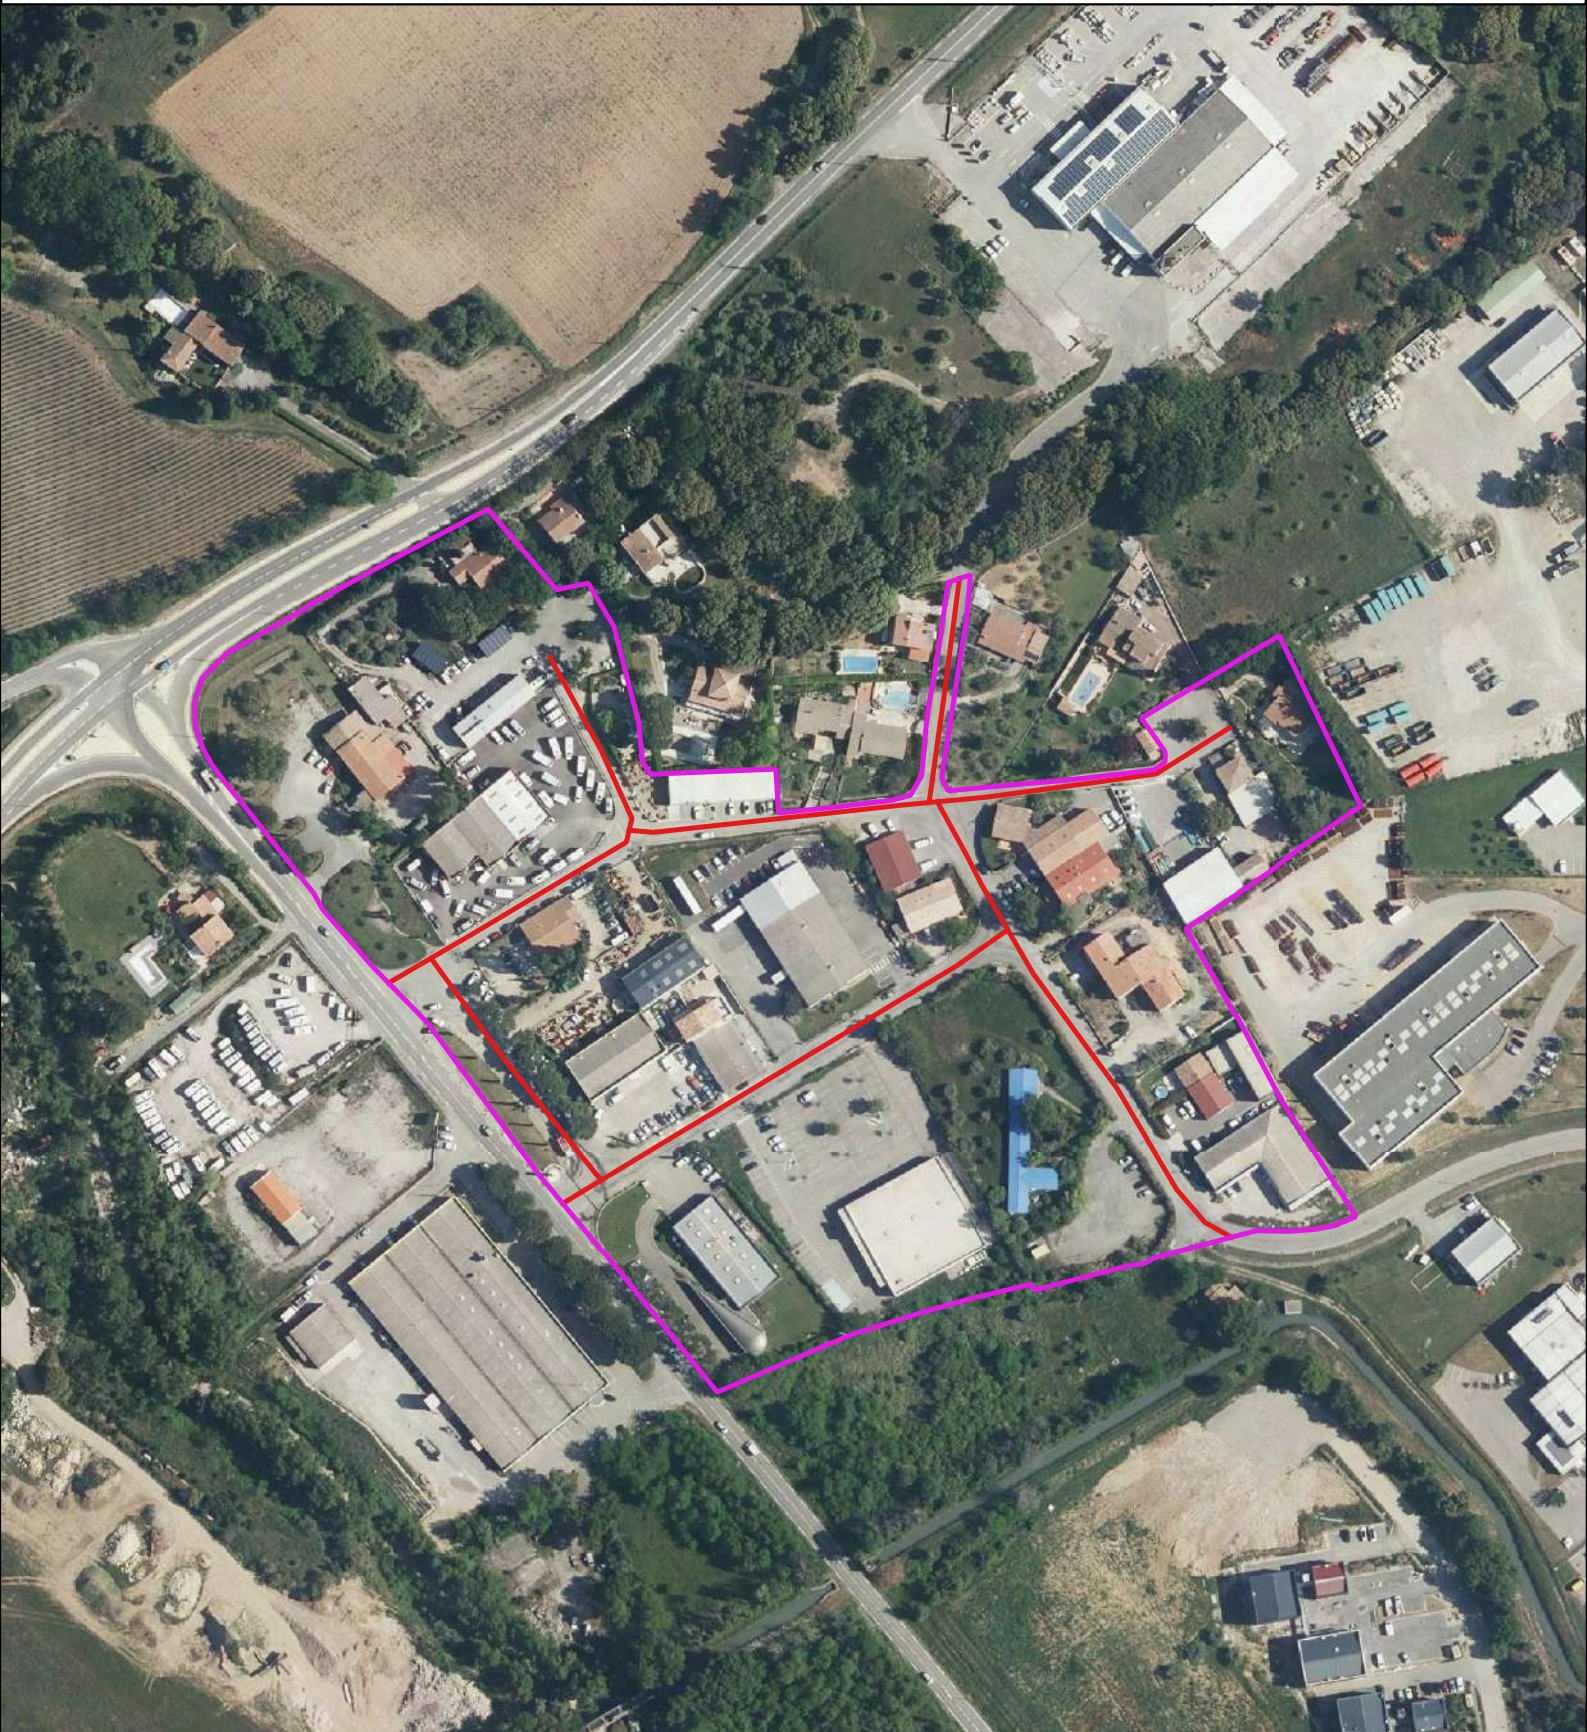


 Contour de la zone d'activité

 Voirie compétence PAA

0 50 100 m

REÇU EN PREFECTURE

le 28/12/2023

 Contour de la zone d'activité

 Voirie compétence PAA

0 50 100 m

 Voirie compétence PAA

0 25 50 m

REÇU EN PREFECTURE

le 20/12/2023

 Contour de la zone d'activité

 Voirie compétence PAA

0 50 100 m

REÇU EN PREFECTURE

le 20/12/2023

 Contour de la zone d'activité

 Voirie compétence PAA

0 50 100 m

REÇU EN PREFECTURE

le 20/12/2023

 Contour de la zone d'activité

 Voirie compétence PAA

0 50 100 m

REÇU EN PREFECTURE

le 20/12/2023

 Contour de la zone d'activité

 Voirie compétence PAA

0 50 100 m

REÇU EN PREFECTURE

le 28/12/2023