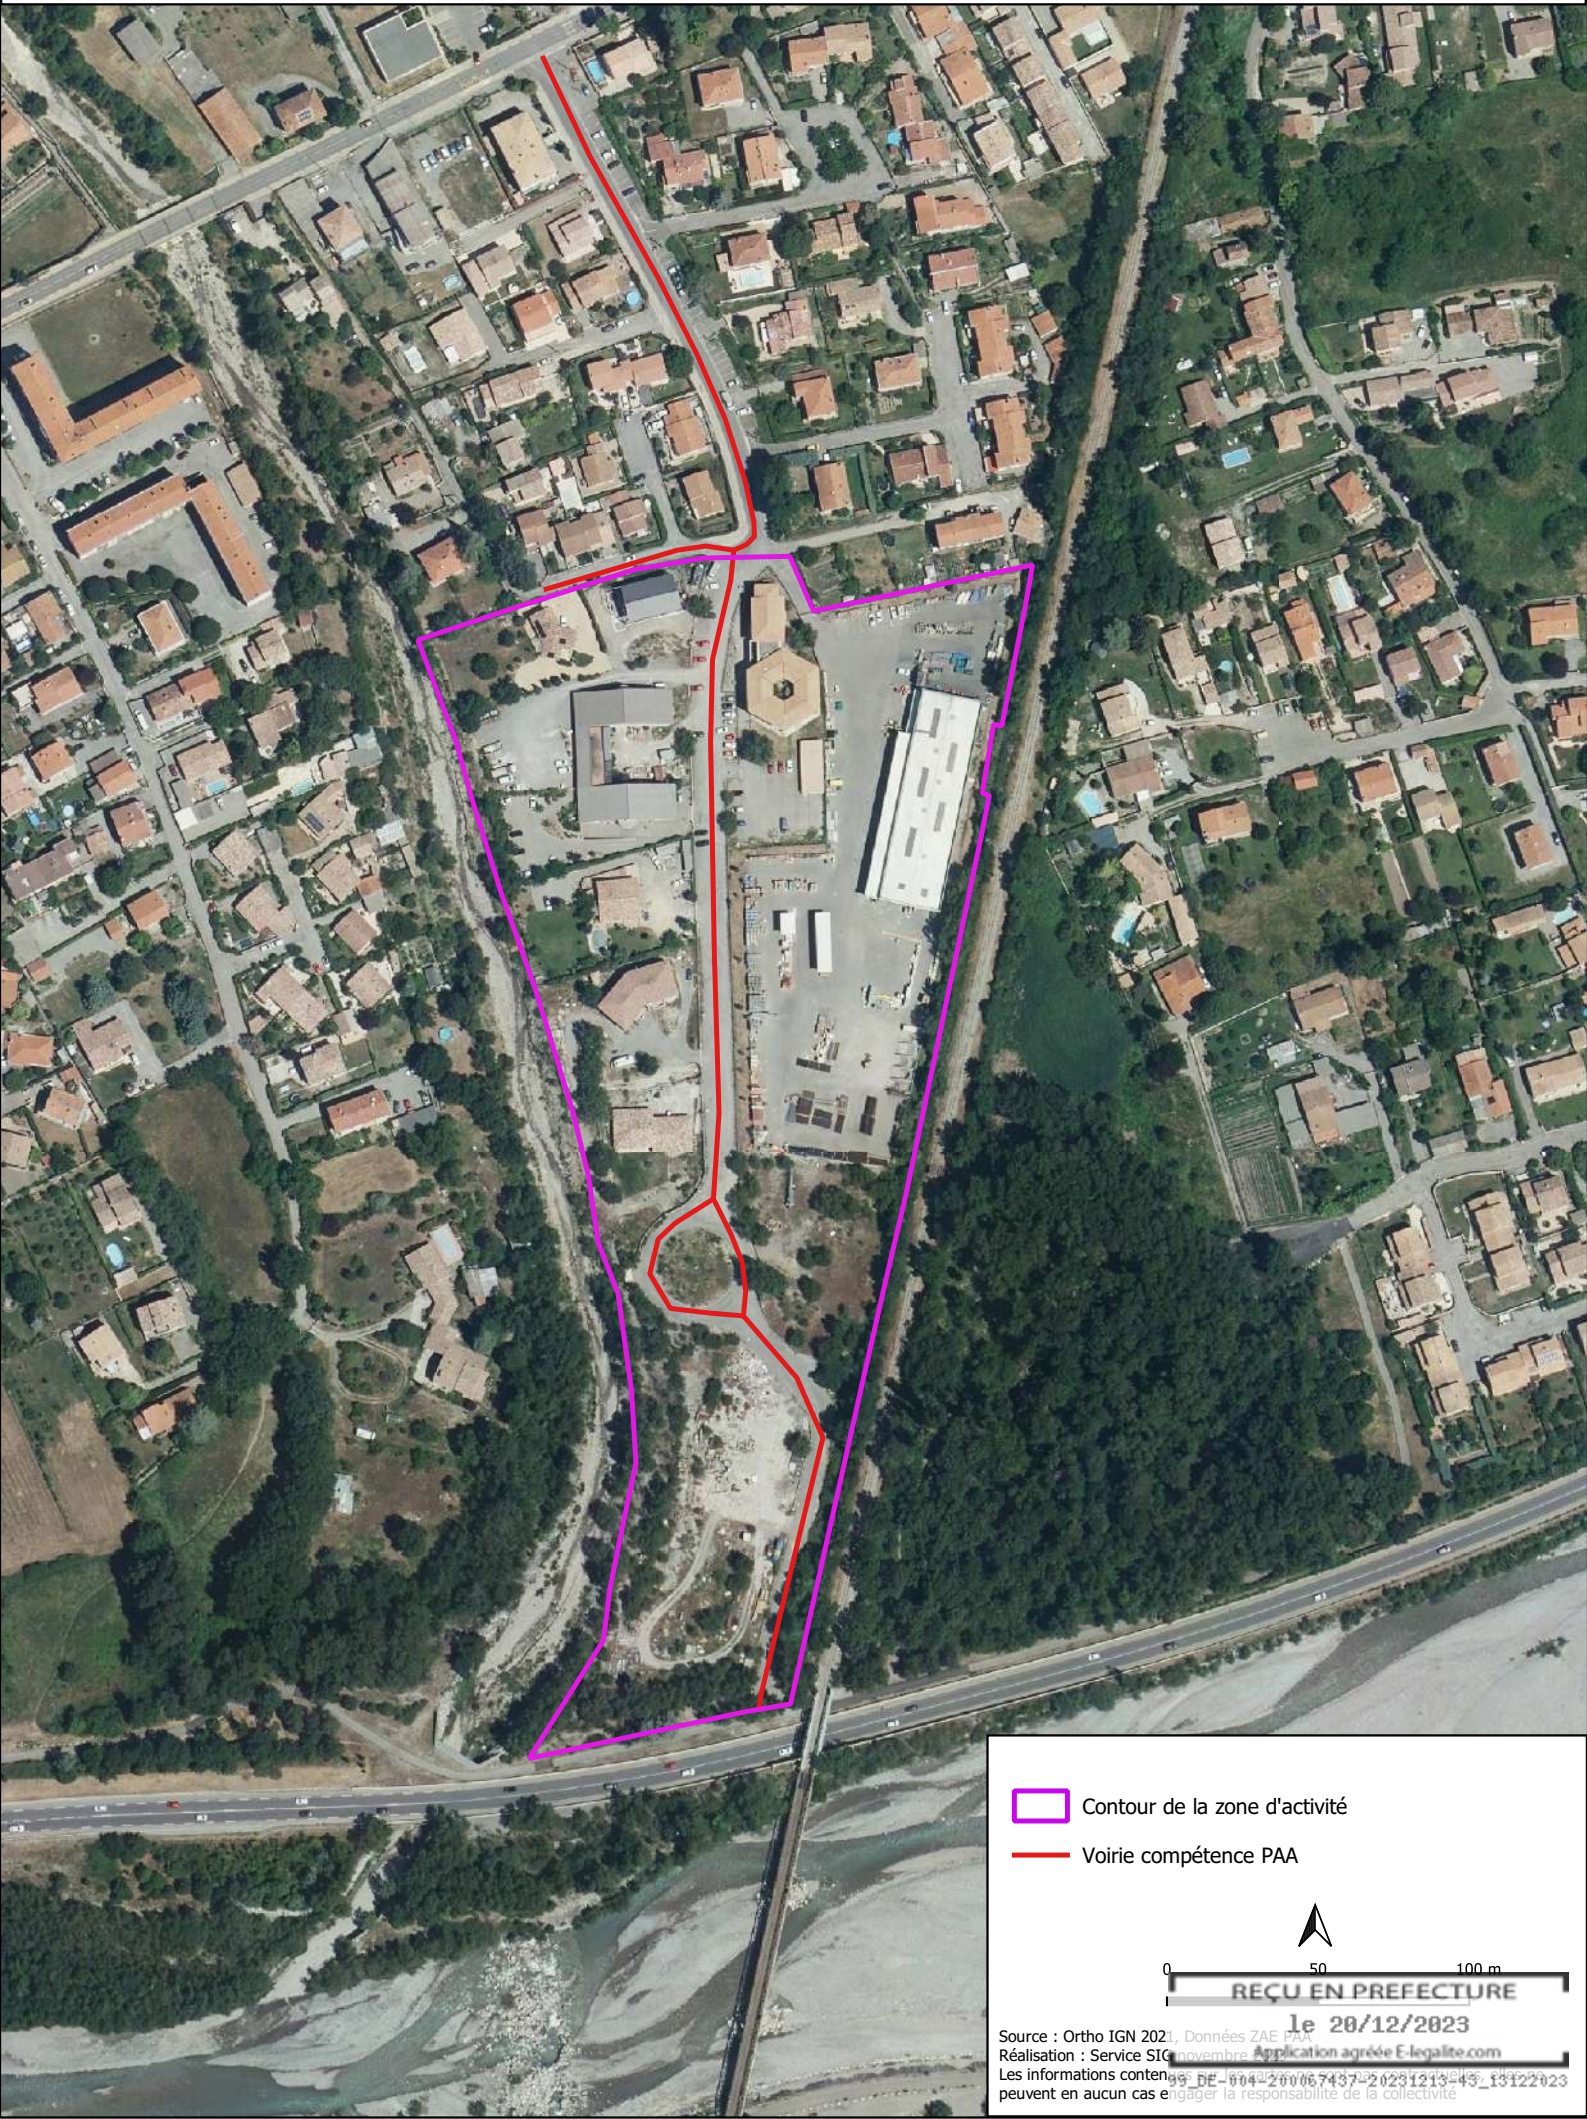


 Contour de la zone d'activité

 Voirie compétence PAA

0 50 100 m

REÇU EN PREFECTURE

le 28/12/2023

 Contour de la zone d'activité

 Voirie compétence PAA

0 50 100 m

REÇU EN PREFECTURE

le 28/12/2023

 Contour de la zone d'activité

 Voirie compétence PAA

0 100 200 m

REÇU EN PREFECTURE

le 20/12/2023

 Contour de la zone d'activité

 Voirie compétence PAA

0 25 50 m

REÇU EN PREFECTURE

le 20/12/2023

 Contour de la zone d'activité

 Voirie compétence PAA

0 50 100 m

REÇU EN PREFECTURE