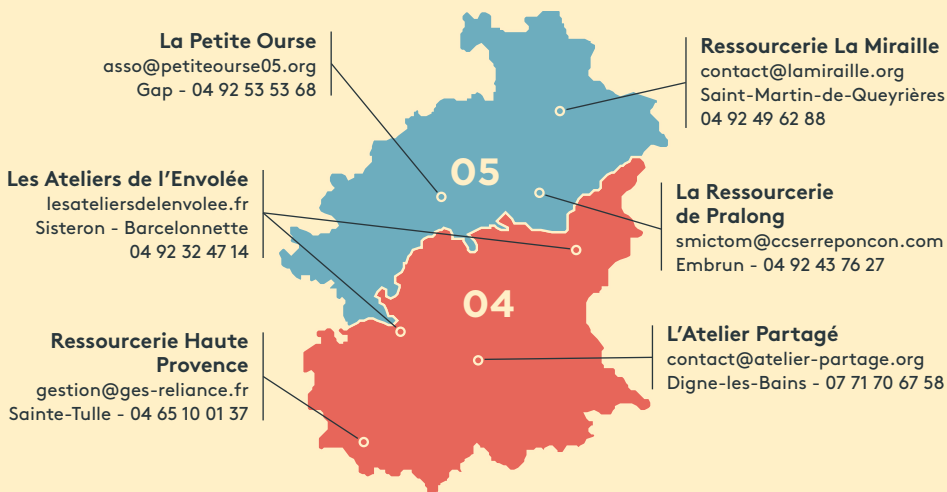

ÉQUIPEZ DANS LES RESSOURCERIES! VOUS

DE NOMBREUX ÉQUIPEMENTS À DESTINATION
DES PROFESSIONNELS SONT DISPONIBLES!

Contactez votre Ressourcerie,
structure non lucrative, spécialiste
du tri, de la remise en état
et découvrez notre offre de qualité
à **PRIX RÉDUIT!**

S'équiper dans une Ressourcerie,
c'est soutenir une action
environnementale (réduction
des déchets par le réemploi) et

et sociale (création d'emplois locaux
et support d'activité d'insertion).

LES RESSOURCERIES PRÈS DE CHEZ VOUS!

Les Ressourceries travaillent
avec les éco-organismes:

Valdelia
GARANTIR LA SECONDE VIE DES PRODUITS

EcoLogic
La 2e vie des équipements électriques

Financé dans le cadre du CPER

PRÉFET
DE LA RÉGION
PROVENCE-ALPES-
CÔTE D'AZUR
Liberté
Égalité
Fraternité

RÉGION
SUD
PROVENCE
ALPES
CÔTE D'AZUR

ADEME
AGENCE DE LA
TRANSITION
ÉCOLOGIQUE